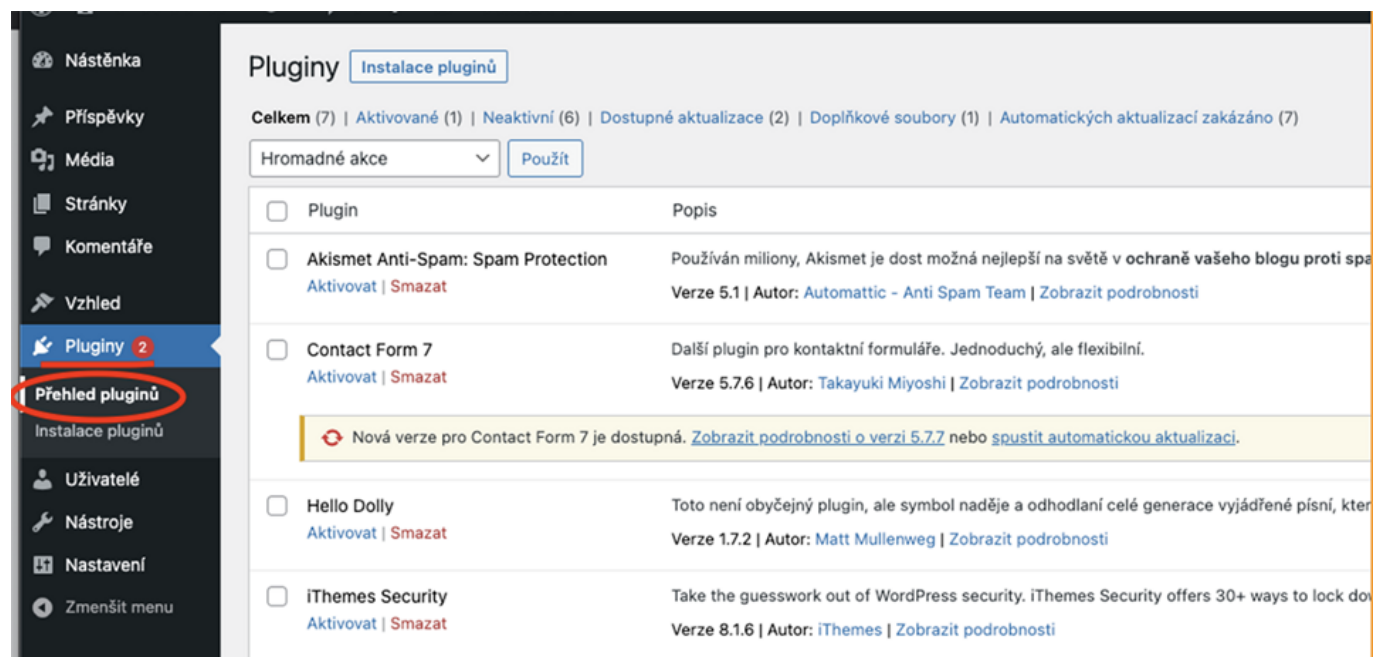

chyby. Rovnako ako samotný WordPress, aj WP pluginy **odporúčame pravidelne kontrolovať a aktualizovať**.

Všetky nainštalované pluginy nájdete v záložke **Prehľad pluginov**. Tu si ich môžete **aktivovať/deaktivovať a vymazať**.

Prehľad WordPress pluginov

WordPress vám takisto ukáže, ktoré pluginy vyžadujú aktualizáciu. Ak sa o to nechcete starať sami, povoľte pluginom **automatické aktualizácie** (túto možnosť nájdete pri každom pluginu vpravo na konci riadku).

Nahratie plateného WordPress pluginu

WordPress v záložke Inštalácia pluginov ukazuje len tie pluginy, ktoré ponúkajú **aspoň základnú verziu zadarmo**.

Čisto platené pluginy môžete nahráť ako súbor.

- Najskôr si zakúpený plugin od výrobcu **stiahnite ako .ZIP súbor**.
- Kliknite na tlačidlo **Nahráť plugin** v záložke **Inštalácia pluginov**.