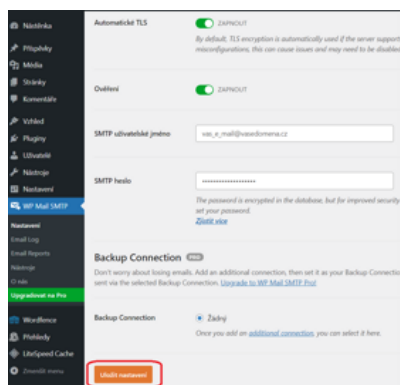

### Ostatní SMTP

The Other SMTP option lets you send emails through an SMTP server instead of using a provider's API. This is different from the other mailers. Please note that your provider may not allow you to send a large number of emails. In that case, you should use a different mailer.

To get started, read our [Other SMTP documentation](#).

SMTP Host

---

Šifrování  Žádný  SSL  TLS

Pro většinu serverů je doporučena možnost TLS. Pokud váš poskytovatel SMTP nepodporuje TLS, můžete zvolit Žádný nebo TLS.

---

SMTP Port

---

Automatické TLS  ZAPNOUT