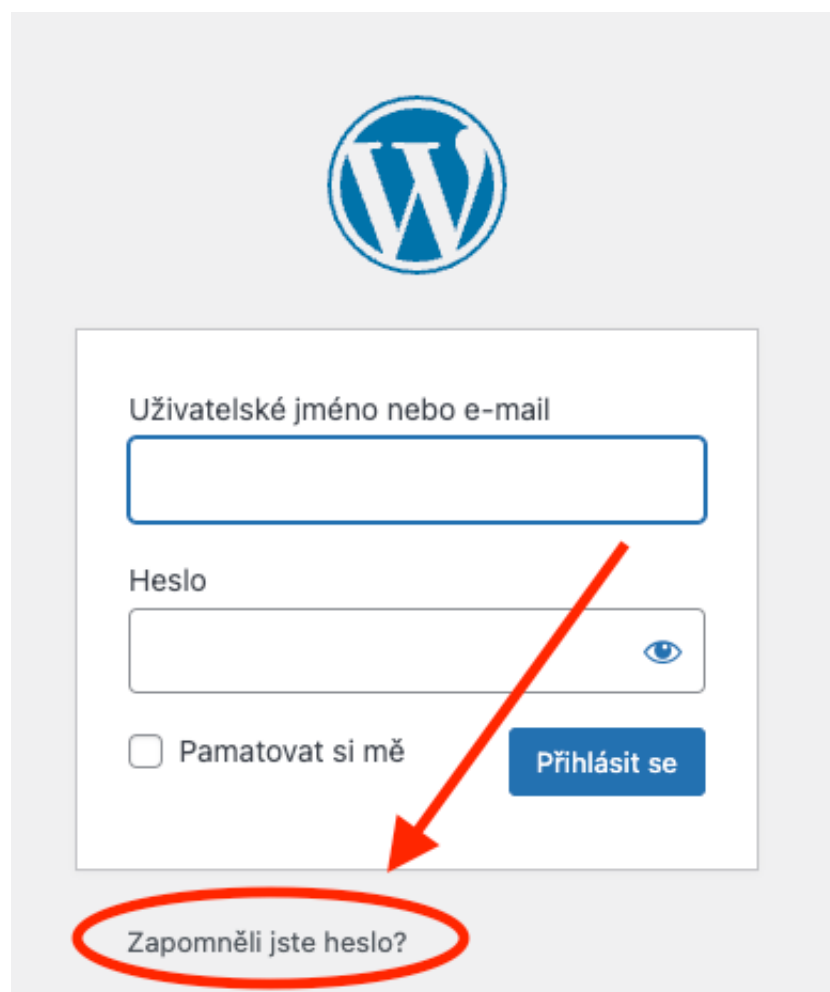

Zabudnuté heslo: Obnova hesla na WordPress

Last updated 13 septembra, 2024

Existuje viacero spôsobov, ako si vo WordPresse obnoviť zabudnuté heslo. Tu si ukážeme ten najjednoduchší a najrýchlejší z nich – a zároveň aj riešenie pre prípad, že si okrem hesla nepamätáte ani svoje používateľské meno či e-mail potrebný na prihlásenie sa do WP.

Ako resetovať heslo pre WordPress

Najjednoduchší spôsob, ako resetovať heslo pre svoj WordPress účet, je priamo na prihlasovacej stránke do vášho WordPress adminu.

Tú nájdete na adrese *vasadomena/wp-login.php*.

Stačí kliknúť na link **Zabudli ste heslo?**, ktorý vás presmeruje na obnovu hesla.